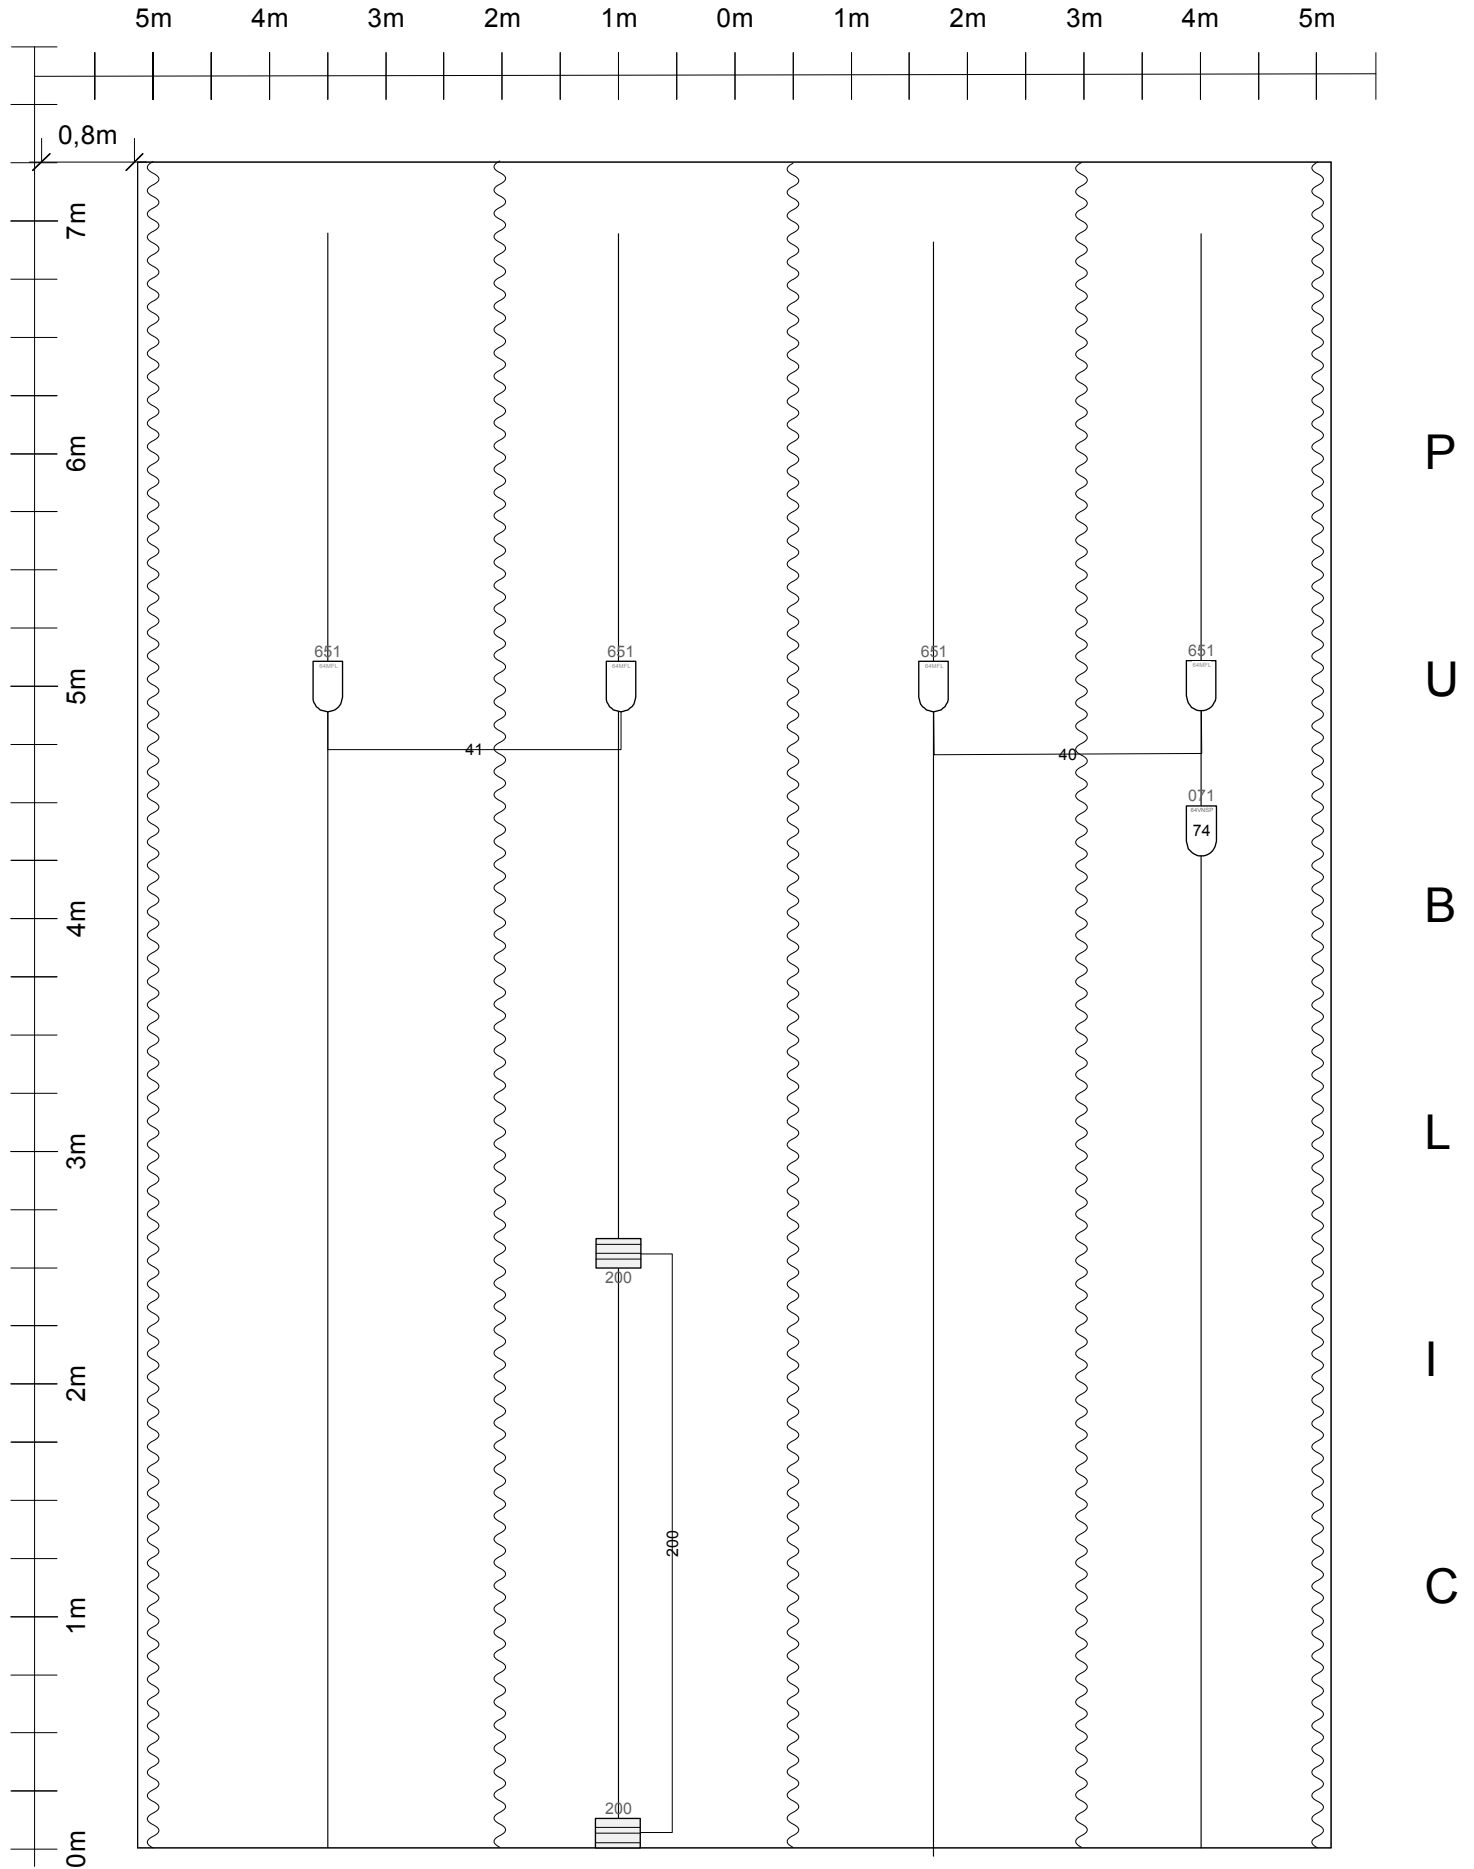

Scène	Ouverture	7 mètres
	Profondeur	6 mètres
	Hauteur	4 mètres minimum

Plateau	Rideau avant scène
	Patience fond de scène indispensable
	Coulisses entièrement dégagées, balisées et éclairées en bleu très profond pour que cela ne bave pas sur le plateau
	1 Wind up
	1 machine à brouillard type Unik Dmxiable
	1 machine à fumée Dmxiable
	1 machine à fumée lourde Dmxiable
	1 Strobe Dmxiable
	Liaison DMX régie / Plateau sur le même univers que le traditionnel pour pouvoir contrôler les machines
	2 ventilateurs
	Pas de dénivelé entre la scène et les coulisses
	4 tabourets de bar
	3 miroirs + 1 grand sur pied
	1 lumistile bleu
des glaçons pour la machine à fumée lourde	

Latéral Cour

La reine des neiges

Step	Cue	Time	Delay	Wait	Content	Jump	MLink	TGroup	Text
52	42	↗ 5 ↘ 5	↗ 0 ↘ 0	⇒ 0	(15->16)/FF (256)/65 (65)/51				Contre
53	43	↗ 3 ↘ 3	↗ 0 ↘ 0	⇒ 0	(74)/FF (67)/93 (1->23 + 27->66 + 68 + 70->73 + 75->127 + 130->255 + 257->512)/60				Salut
54	0	↗ 5 ↘ 5	↗ 0 ↘ 0	⇒ 0					