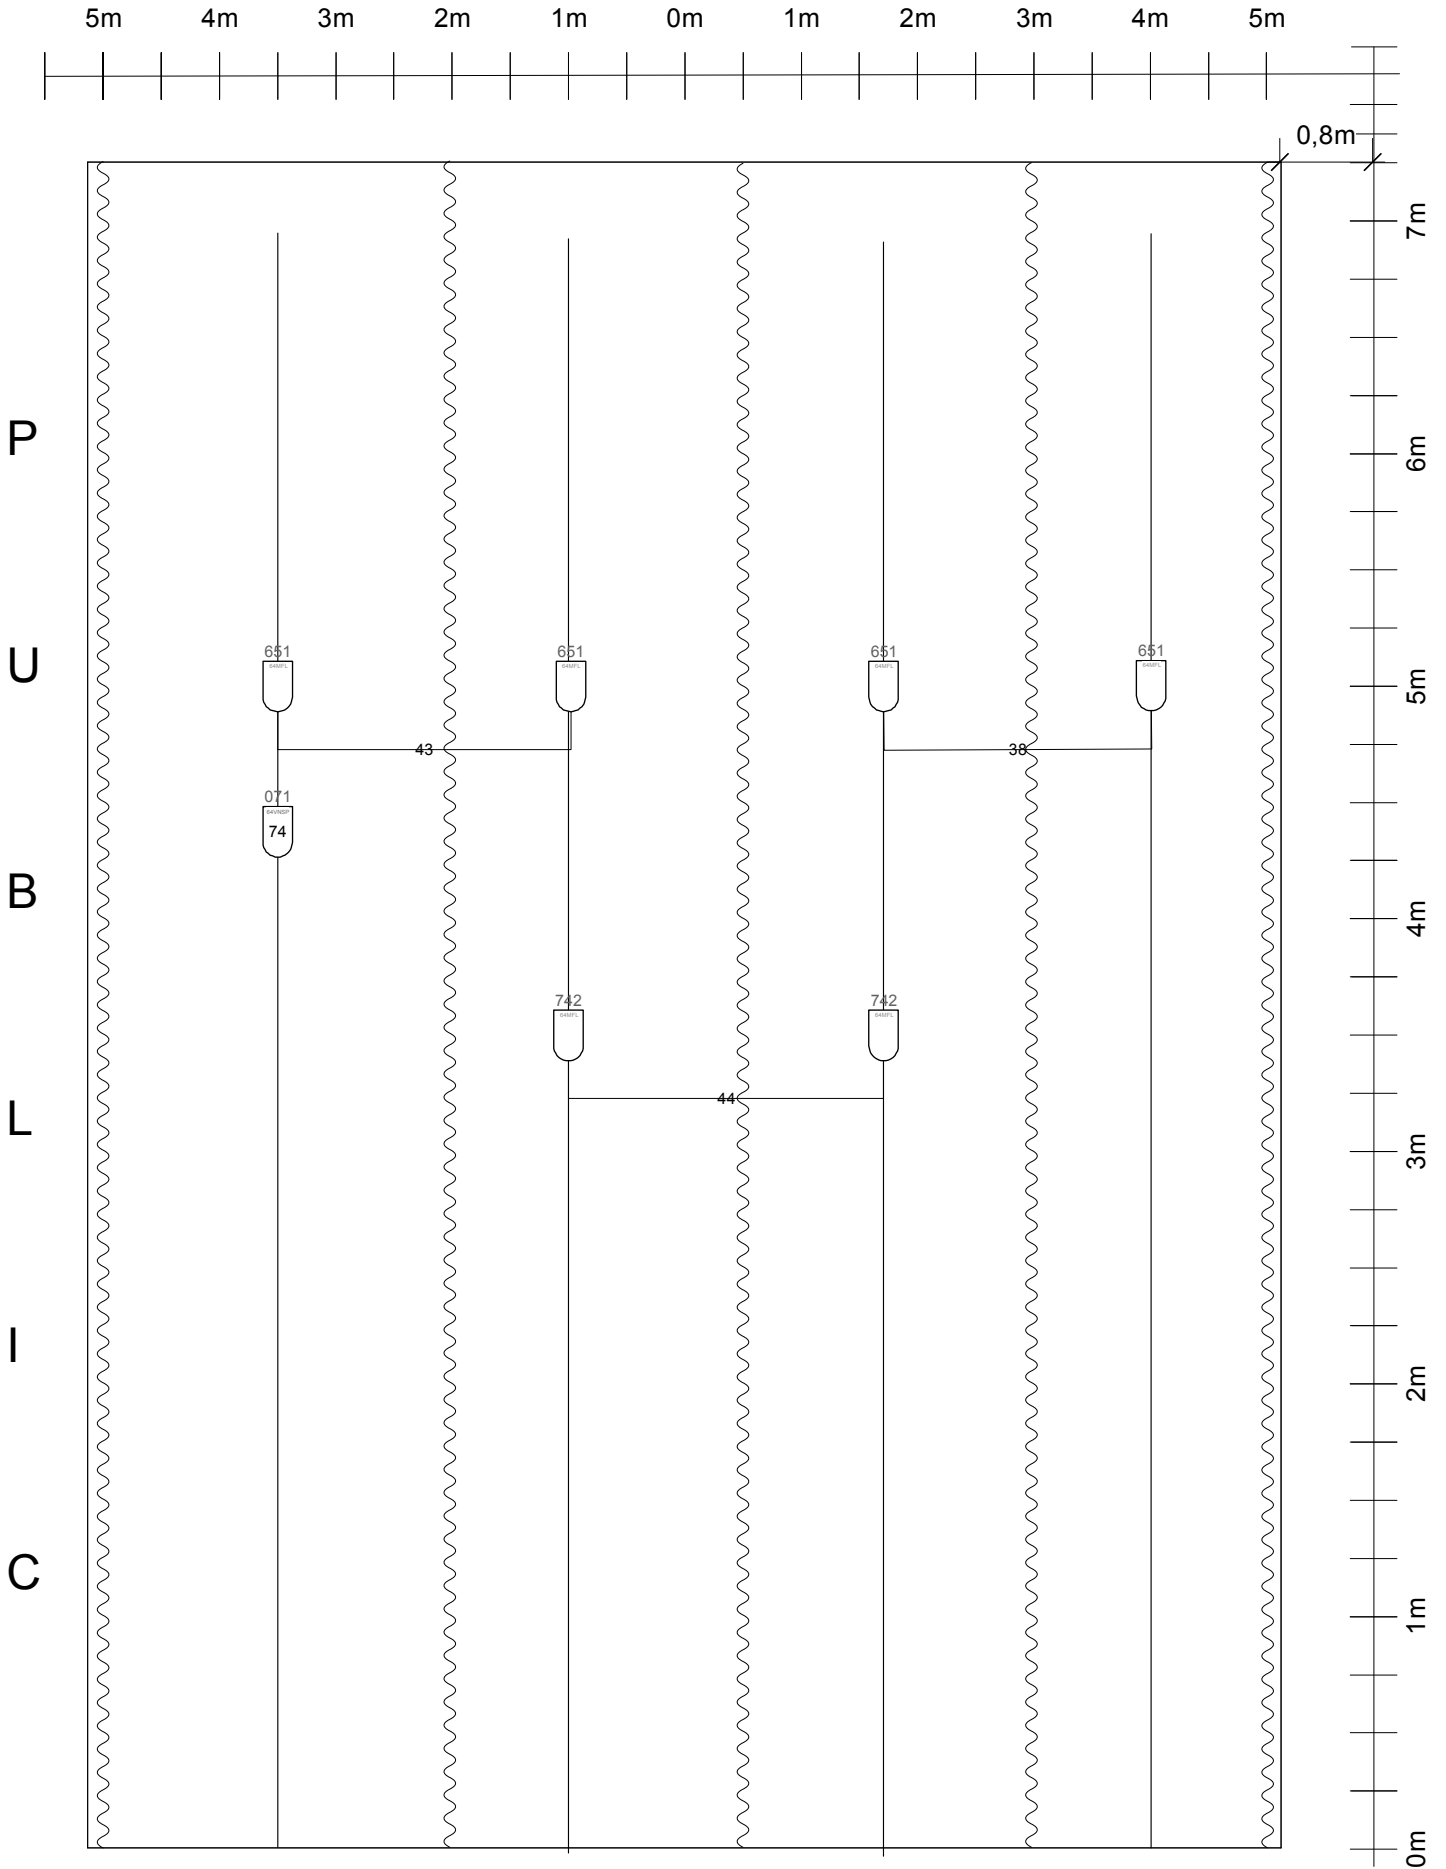

la reine des neiges

Philippe Littlejohn
+33 6 50 18 50 90
Littlejohn-philippe@live.fr

Latéral Jardin