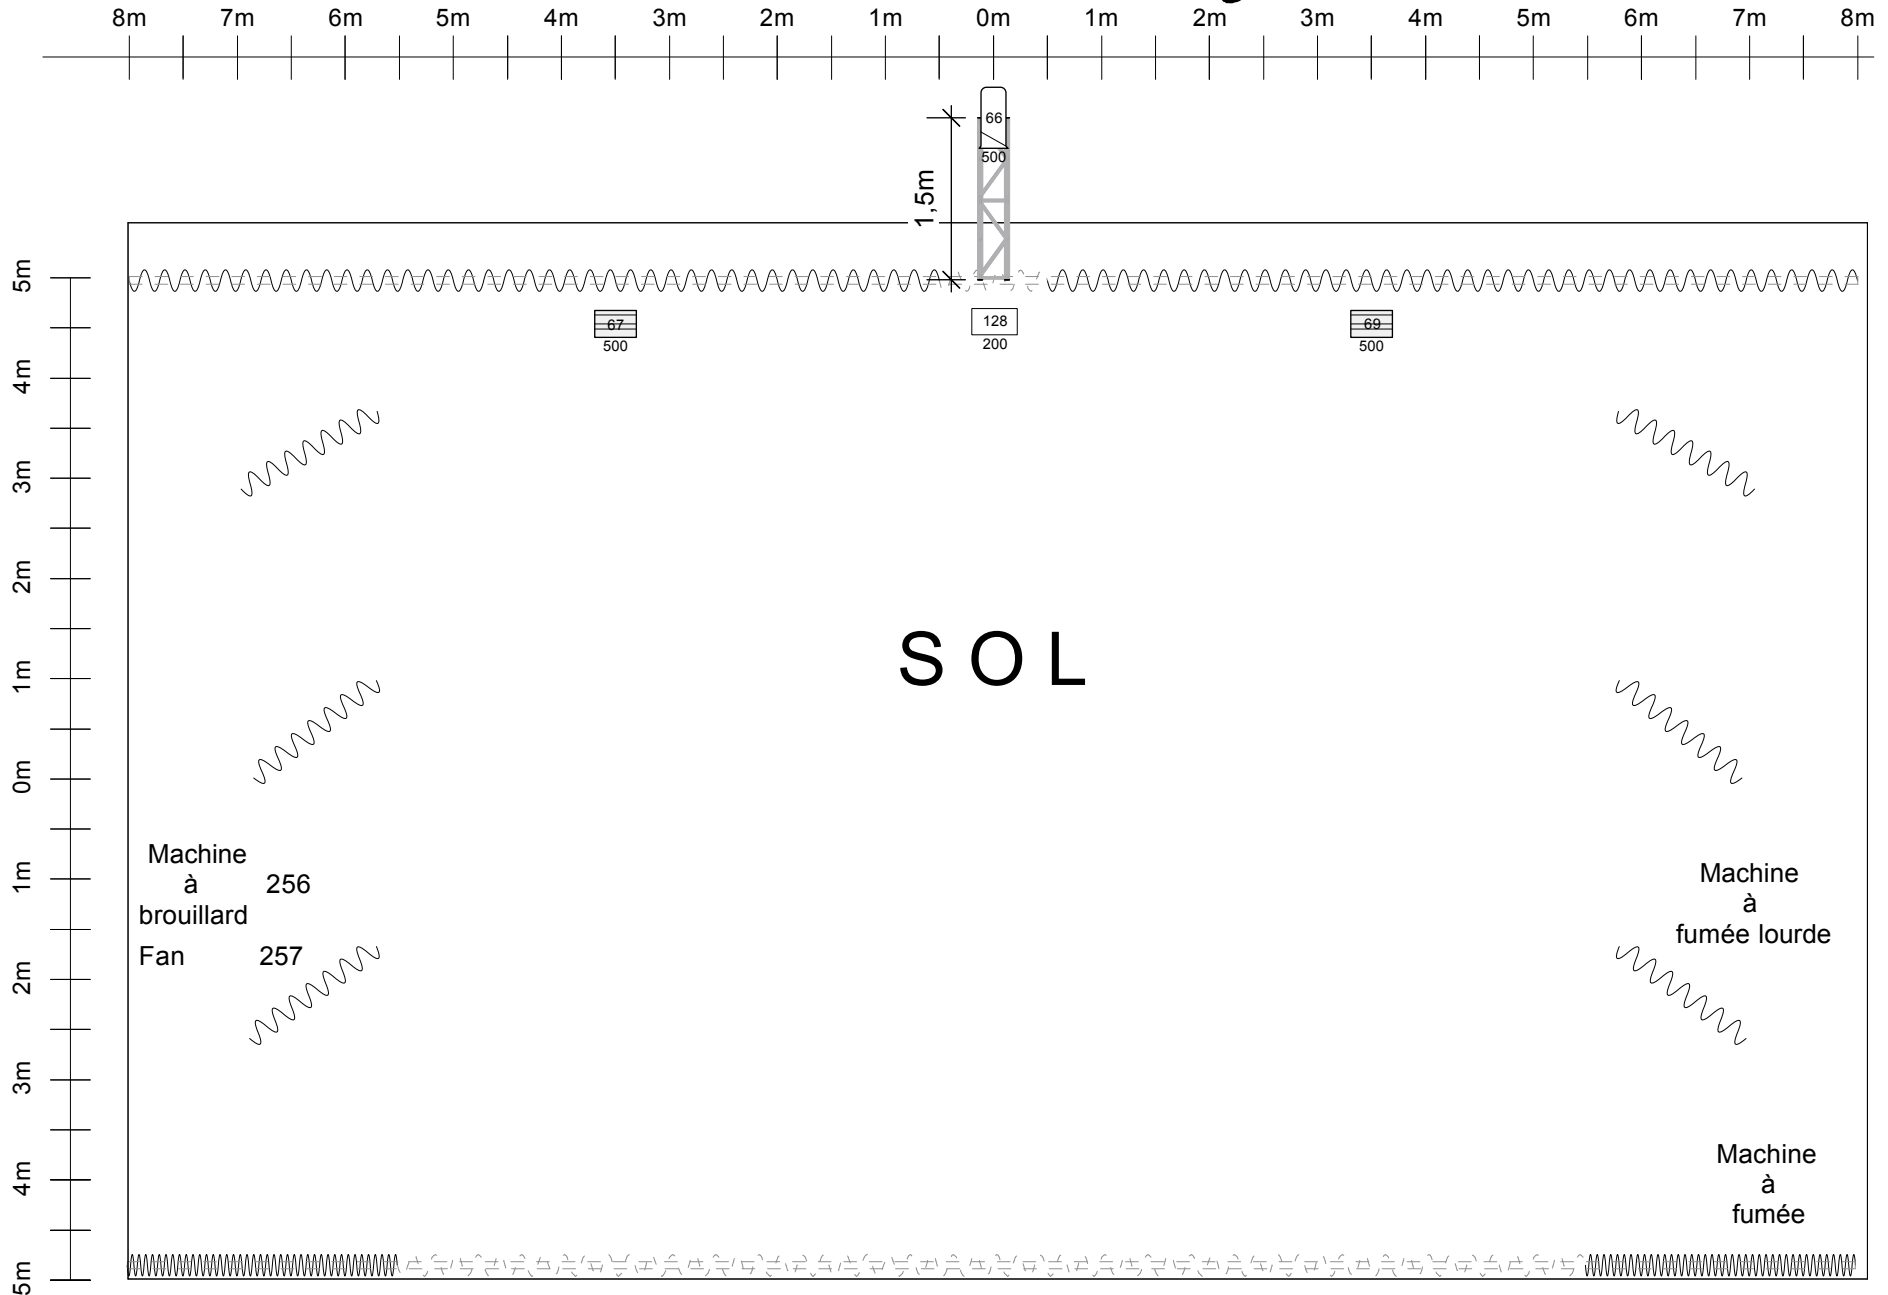

Latéral Cour

La reine des neiges

Step	Cue	Time	Delay	Wait	Content	Jump	MLink	TGroup	Text
52	42	↗ 5 ↘ 5	↗ 0 ↘ 0	⇒ 0	(15->16)/FF (256)/65 (65)/51				Contre
53	43	↗ 3 ↘ 3	↗ 0 ↘ 0	⇒ 0	(74)/FF (67)/93 (1->23 + 27->66 + 68 + 70->73 + 75->127 + 130->255 + 257->512)/60				Salut
54	0	↗ 5 ↘ 5	↗ 0 ↘ 0	⇒ 0					