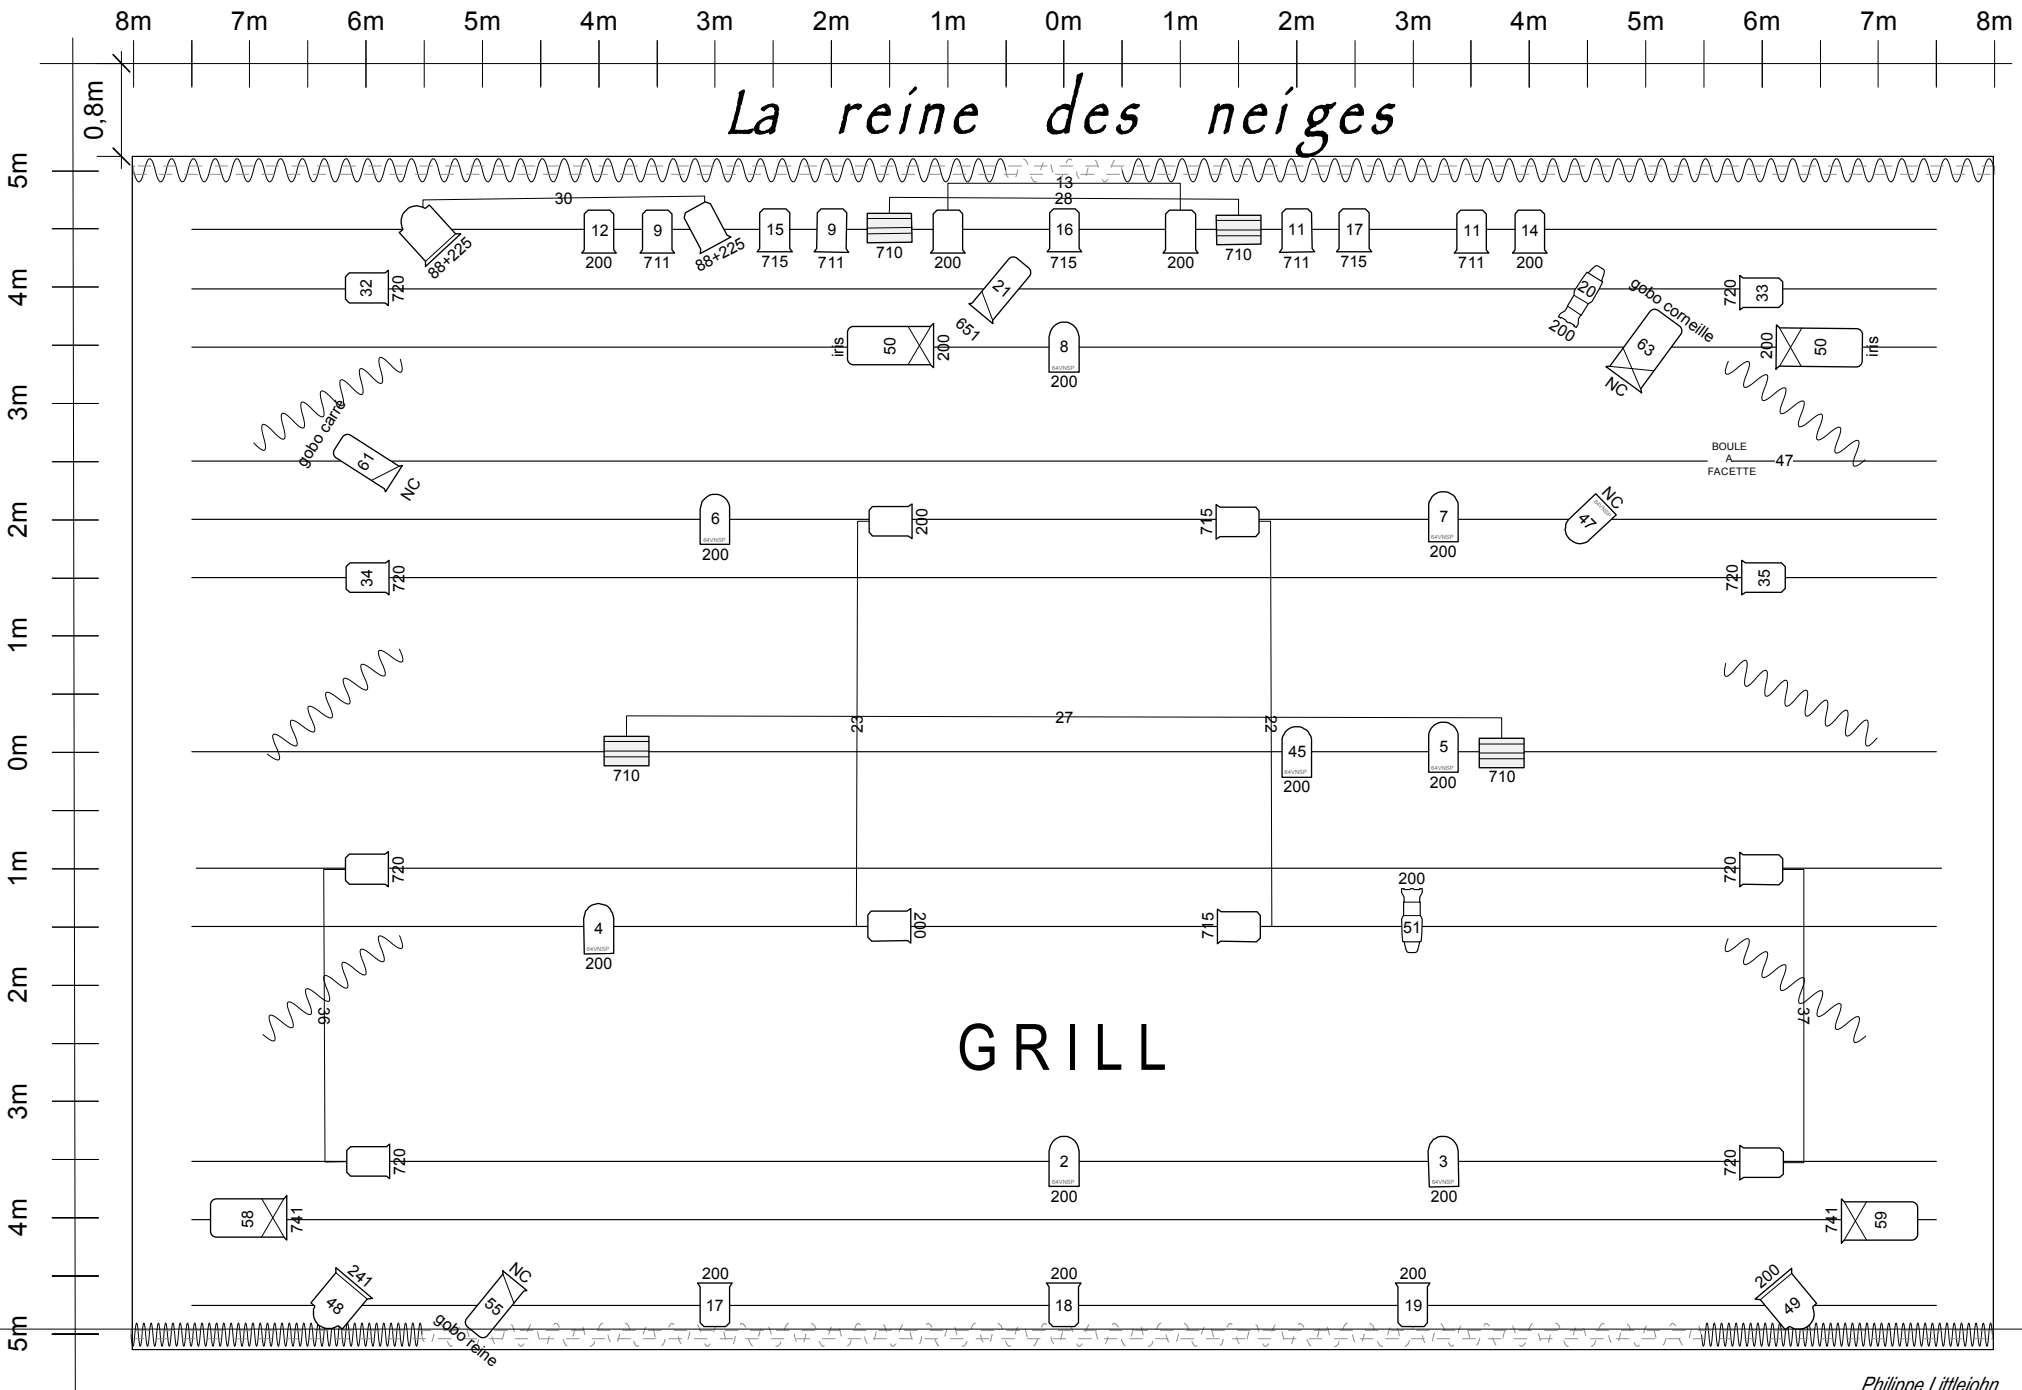

La reine des neiges